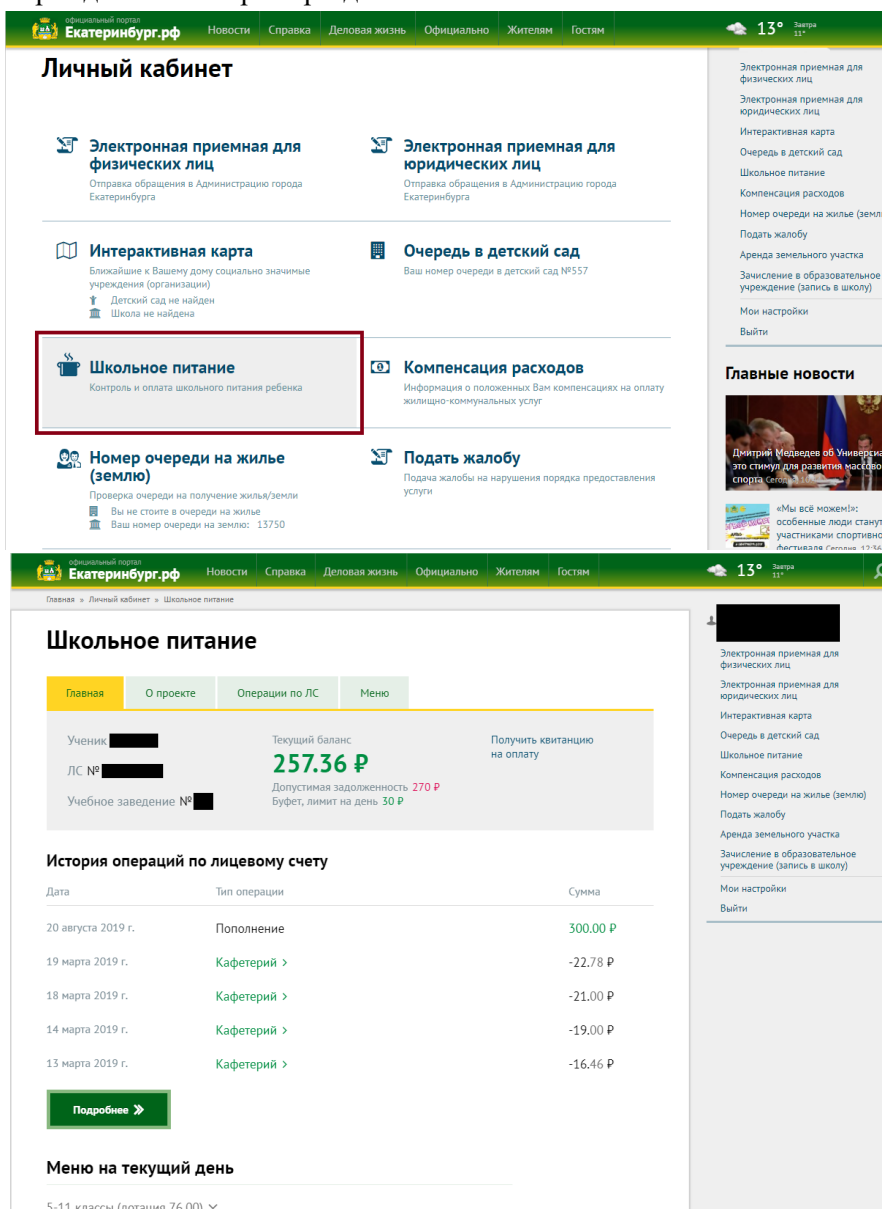

5. В личном кабинете гражданина выберите раздел «Школьное питание».